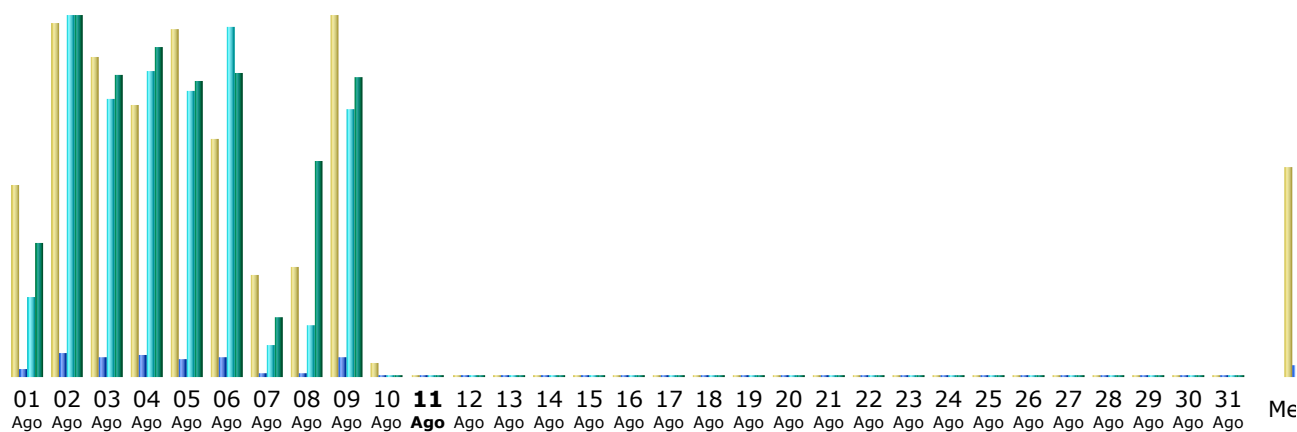

Día	Número de visitas	Páginas	Solicitudes	Tráfico
01 Ago 2010	28	193	2453	36.49 MB
02 Ago 2010	52	737	11127	98.08 MB
03 Ago 2010	47	567	8561	81.87 MB
04 Ago 2010	40	641	9402	89.44 MB
05 Ago 2010	51	525	8830	80.49 MB
06 Ago 2010	35	581	10789	82.67 MB
07 Ago 2010	15	74	978	16.26 MB
08 Ago 2010	16	90	1567	58.32 MB
09 Ago 2010	53	603	8251	81.19 MB
10 Ago 2010	2	2	2	21.76 KB
11 Ago 2010	0	0	0	0
12 Ago 2010	0	0	0	0
13 Ago 2010	0	0	0	0
14 Ago 2010	0	0	0	0
15 Ago 2010	0	0	0	0
16 Ago 2010	0	0	0	0
17 Ago 2010	0	0	0	0
18 Ago 2010	0	0	0	0
19 Ago 2010	0	0	0	0
20 Ago 2010	0	0	0	0
21 Ago 2010	0	0	0	0
22 Ago 2010	0	0	0	0
23 Ago 2010	0	0	0	0
24 Ago 2010	0	0	0	0
25 Ago 2010	0	0	0	0
26 Ago 2010	0	0	0	0
27 Ago 2010	0	0	0	0
28 Ago 2010	0	0	0	0
29 Ago 2010	0	0	0	0
30 Ago 2010	0	0	0	0
31 Ago 2010	0	0	0	0
Media	30.82	364.82	5632.73	56.80 MB
Total	339	4013	61960	624.84 MB

Días de la semana