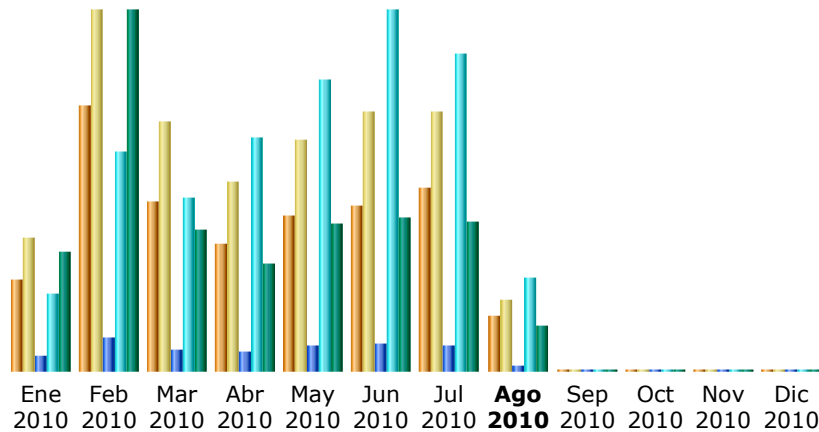

Última actualización: 10 Ago 2010 - 08:05

Periodo mostrado: Ago 2010 **Resumen**

| | | | | | |
|-------------------------|----------------------|--|---------------------------------------|---|---|
| Periodo mostrado | Mes Ago 2010 | | | | |
| Primera visita | 01 Ago 2010 - 00:10 | | | | |
| Última visita | 10 Ago 2010 - 06:19 | | | | |
| | Visitantes distintos | Número de visitas | Páginas | Solicitudes | Tráfico |
| Tráfico visto * | 261 | 339 (1.29 visitas/visitante) | 4013 (11.83 Páginas/Visita) | 61960 (182.77 Solicitudes/Visita) | 624.84 MB (1887.41 KB/Visita) |
| Tráfico no visto * | | 518 | 617 | 617 | 80.09 MB |

* El tráfico "no visto" es tráfico generado por robots, gusanos o respuestas de código especial de estado HTTP.

Histórico Mensual

| Mes | Visitantes distintos | Número de visitas | Páginas | Solicitudes | Tráfico |
|-----------------|----------------------|-------------------|---------------|----------------|------------------|
| Ene 2010 | 437 | 642 | 9760 | 51011 | 1.61 GB |
| Feb 2010 | 1273 | 1728 | 22016 | 146384 | 4.89 GB |
| Mar 2010 | 809 | 1194 | 14601 | 116484 | 1.91 GB |
| Abr 2010 | 607 | 909 | 13325 | 155937 | 1.45 GB |
| May 2010 | 741 | 1107 | 16196 | 195673 | 1.99 GB |
| Jun 2010 | 793 | 1247 | 17918 | 241450 | 2.09 GB |
| Jul 2010 | 883 | 1247 | 16992 | 212008 | 2.01 GB |
| Ago 2010 | 261 | 339 | 4013 | 61960 | 624.84 MB |
| Sep 2010 | 0 | 0 | 0 | 0 | 0 |
| Oct 2010 | 0 | 0 | 0 | 0 | 0 |
| Nov 2010 | 0 | 0 | 0 | 0 | 0 |
| Dic 2010 | 0 | 0 | 0 | 0 | 0 |
| Total | 5804 | 8413 | 114821 | 1180907 | 16.56 GB |